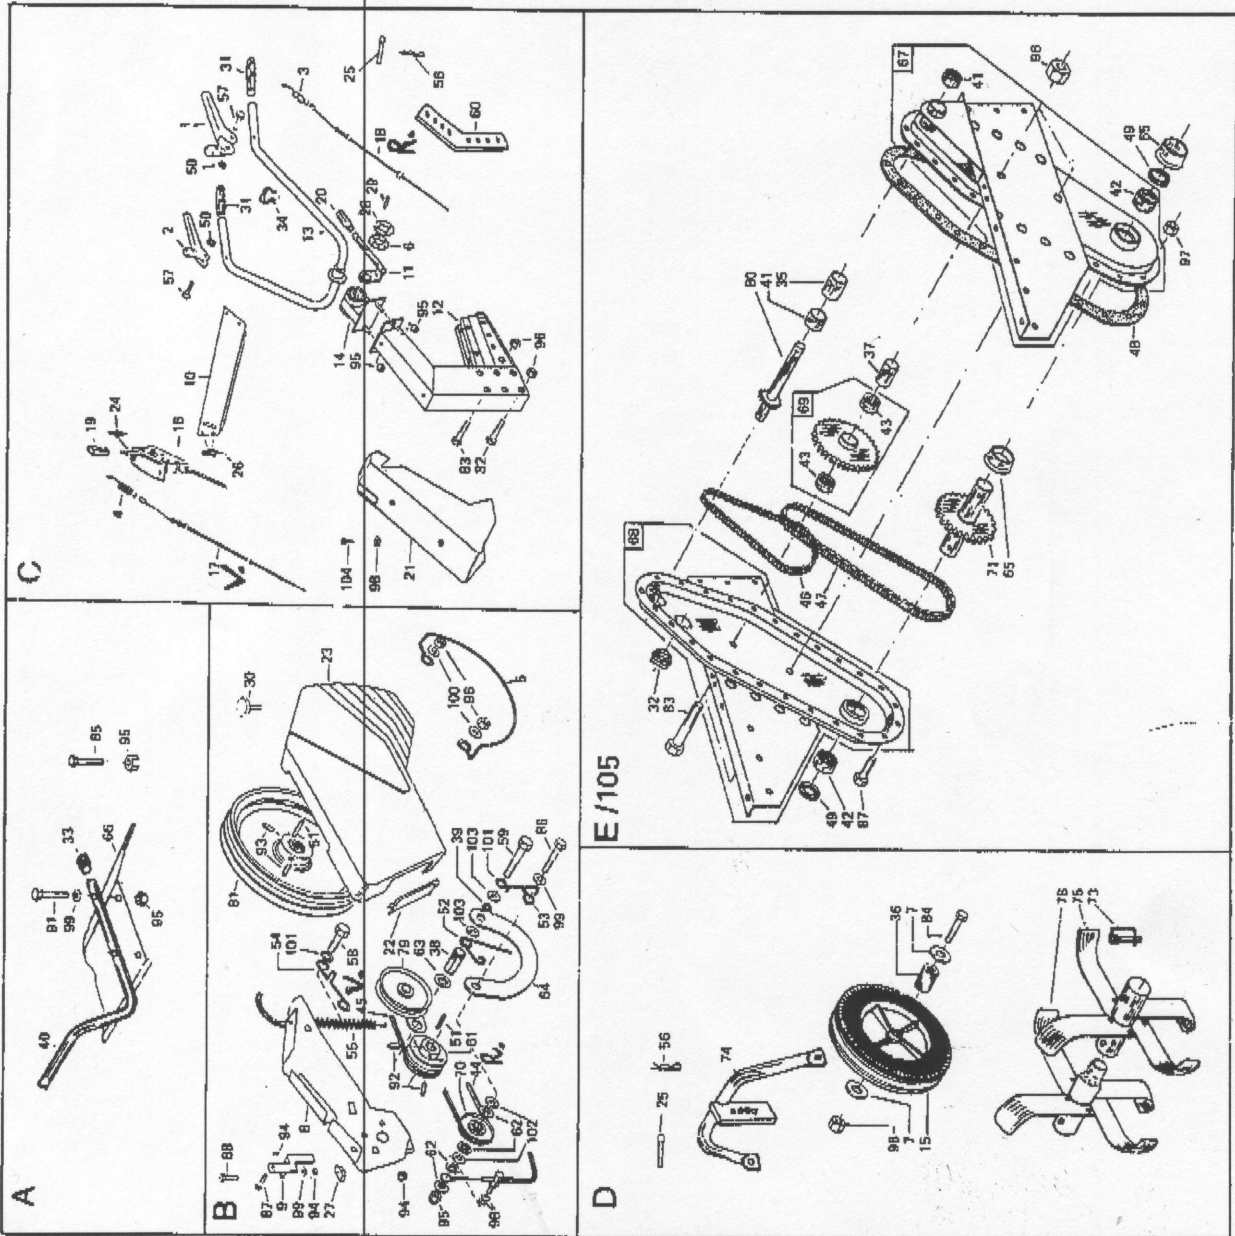

Prod.No: 995 68 00-10

Engine: B & S 135212 Type: 0242 Trim: 01

SPAREPARTS

107 25 46-65

Pos	Refa	Reif.n.	Pos	Refa	Reif.n.
1	C	516 40 85-12	71	E	515 21 22-43
2	C	516 40 86-12	72	D	997 10 13-10
3	C	516 41 15-01	73	D	515 21 27-95
4	C	516 41 17-01	74	D	997 10 05-10
5	B	516 41 89-01	75	D	997 10 17-10
6	B	516 43 58-00	76	D	515 21 39-60
7	D	516 44 28-00	77	E	515 21 39-67
8	D	516 50 62-13	78	E	515 21 39-98
9	B	516 50 68-11	79	B	515 21 39-98
10	C	516 50 73-11	80	B	725 25 04-51
11	C	516 69 60-00	81	C	725 25 04-51
12	C	516 70 46-11	82	EC	725 25 06-51
13	C	516 70 47-11	83	D	725 25 07-51
14	C	516 70 48-01	84	A	725 24 59-51
15	D	516 81 31-00	85	B	725 24 61-51
16	C	516 81 75-00	86	EB	725 23 65-51
17	C	516 82 65-00	87	B	725 23 69-51
18	C	516 82 64-10	88	C	725 24 53-51
19	C	516 86 47-15	89	A	725 24 55-71
20	C	516 89 36-66	90	B	725 24 55-71
21	C	516 85 44-12	91	B	725 24 55-71
22	B	516 85 47-12	92	B	725 24 55-71
23	C	516 85 51-00	93	B	725 24 55-71
24	C	516 85 51-00	94	ABC	732 21 16-01
25	C	516 85 51-00	95	B	732 21 16-01
26	C	516 85 51-00	96	C	732 21 20-01
27	C	516 85 51-00	97	B	732 21 20-01
28	C	516 85 51-00	98	EC	732 21 20-01
29	C	516 85 51-00	99	AB	734 11 64-01
30	B	516 85 51-00	100	B	734 11 73-01
31	C	516 85 51-00	101	B	735 11 64-01
32	C	516 85 51-00	102	B	515 79 82-09
33	A	515 10 41-21	103	B	784 11 84-01
34	A	515 10 44-57	104	C	515 74 50-51
35	A	515 10 44-64	105	C	516 77 82-00
36	E	515 10 51-54			
37	E	515 10 52-54			
38	B	515 10 54-87			
39	B	515 10 55-19			
40	A	515 10 56-46			
41	E	515 10 56-91			
42	E	515 10 60-21			
43	E	515 10 60-32			
44	B	515 10 90-40			
45	B	531 02 06-88			
46	B	531 02 06-87			
47	E	515 11 30-11			
48	E	515 11 30-08			
49	E	515 11 50-42			
50	C	515 11 50-45			
51	B	515 11 05-58			
52	B	515 11 70-09			
53	B	515 11 83-80			
54	B	515 11 83-81			
55	B	515 11 83-88			
56	B	515 11 83-89			
57	C	515 11 85-87			
58	B	515 12 00-74			
59	B	515 12 32-01			
60	C	515 13 51-85			
61	B	515 13 74-07			
62	B	515 13 67-54			
63	B	515 13 67-54			
64	B	515 13 96-22			
65	B	515 13 96-22			
66	A	014 04 09-12			
67	E	515 21 14-78			
68	E	515 21 14-79			
69	E	515 21 14-80			
70	B	515 21 21-88			

Flügelcoden/Colour Code
xxx xx-xx-08 Violett
xxx xx-xx-12 Gelb/Gelb
xxx xx-xx-11 Grün/Grün
xxx xx-xx-15 Rot/Rot

= Zahnräder, Länge = 1,118 m